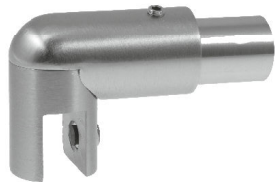

KF60

Terminale a vetro snodato
Per barre fermavetro a sezione rotonda con qualsiasi angolo
Da utilizzarsi con tubo KFTM
Realizzato in fusione di ottone

Glass fixing articulated shower bar end
For fixing round rod with any angle
Use with KFTM round pipe
Diecast brass manufacturing