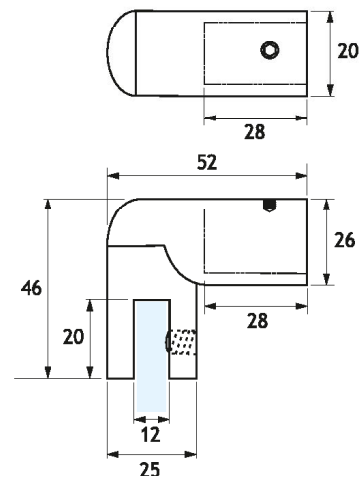

KF60

Terminale a vetro snodato
Per barre fermavetro a sezione rotonda con qualsiasi angolo
Da utilizzarsi con tubo KFTM
Realizzato in fusione di ottone

Glass fixing articulated shower bar end
For fixing round rod with any angle
Use with KFTM round pipe
Diecast brass manufacturing